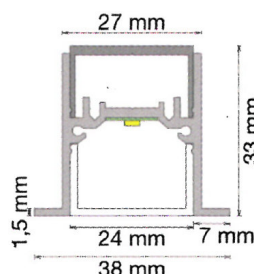

- Personale specializzato

- Oltre 50 anni di esperienza

680 lm—3650 lm

40.000 h

100lm/W

Less is more - UGR 17,6

LED Profil IP 20 - IP 40 erhältlich als:

Einbauleuchte