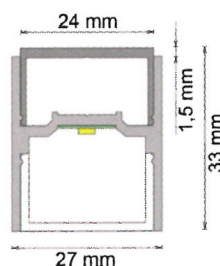

- Personale specializzato

- Oltre 50 anni di esperienza

680 lm—3650 lm

40.000 h

100lm/W

Less is more - UGR 17,6

LED Profil IP 20 - IP 40 erhältlich als:

Einbauleuchte