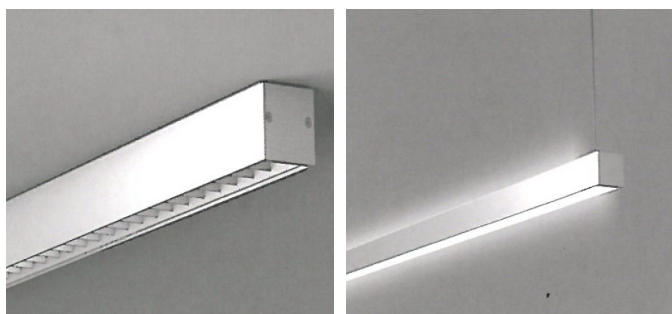

- Personale specializzato

- Oltre 50 anni di esperienza

680 lm—3650 lm

40.000 h

100lm/W

Less is more - UGR 17,6

LED Profil IP 20 - IP 40 erhältlich als:

Einbauleuchte

Lichtfarben 3000°K und 4000°K

Struktur Aluminium eloxiert

CRI > 82

UGR 17,6—24,4

Profilo LED IP 20 – IP 40 disponibile

come:

Plafoniera d'incasso

Plafoniera

Sospensione

Esecuzione possibile con:

Diffusore opale

Diffusore prismaticizzato

Microriflettore in alluminio brillantato

Possibile realizzazione speciale per
progetti

Luce diretta—indiretta

Colorazione luce 3000°K e 4000°K