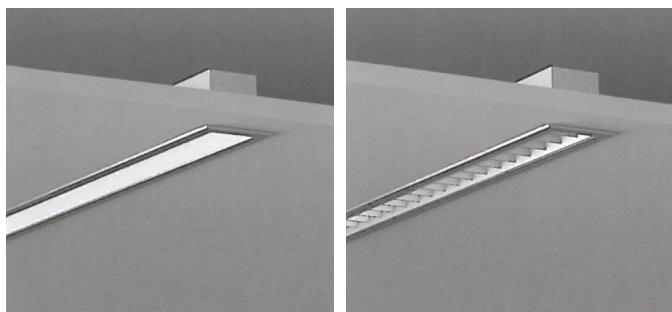

- Personale specializzato

- Oltre 50 anni di esperienza

680 lm—3650 lm

40.000 h

100lm/W

Less is more - UGR 17,6

LED Profil IP 20 - IP 40 erhältlich als:

Einbauleuchte

Lichtfarben 3000°K und 4000°K

Struktur Aluminium eloxiert

CRI > 82

UGR 17,6—24,4

Profilo LED IP 20 – IP 40 disponibile

come:

Plafoniera d'incasso

Plafoniera

Sospensione

Esecuzione possibile con:

Diffusore opale

Diffusore prismaticizzato

Microriflettore in alluminio brillantato

Possibile realizzazione speciale per
progetti

Luce diretta—indiretta

Colorazione luce 3000°K e 4000°K