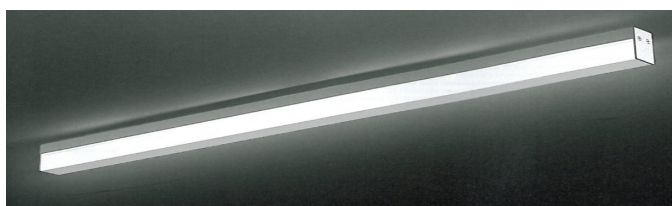

- Personale specializzato

- Oltre 50 anni di esperienza

680 lm—3650 lm

40.000 h

100lm/W

Less is more - UGR 17,6

LED Profil IP 20 - IP 40 erhältlich als:

Einbauleuchte

Lichtfarben 3000°K und 4000°K

Struktur Aluminium eloxiert

CRI > 82

UGR 17,6—24,4

Profilo LED IP 20 – IP 40 disponibile

come:

Plafoniera d'incasso

Plafoniera

Sospensione

Esecuzione possibile con:

Diffusore opale

Diffusore prismaticizzato

Microriflettore in alluminio brillantato

Possibile realizzazione speciale per
progetti

Luce diretta—indiretta

Colorazione luce 3000°K e 4000°K