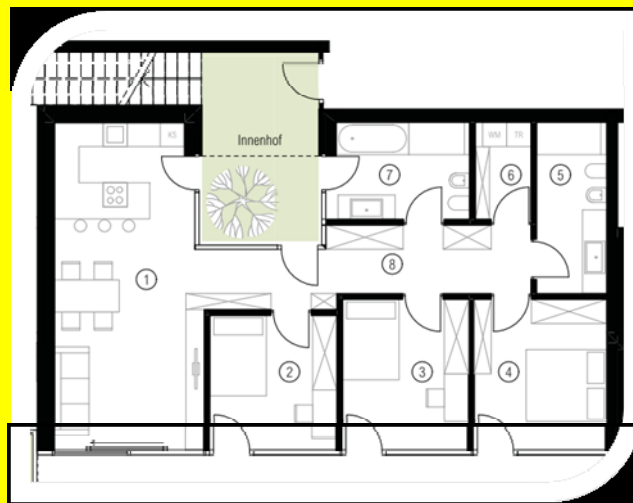

skandinavia

Leuchten - Lampadari

Sinich-Bachstrasse Nr. 58

39010 Sinich/Meran

Tel. 0473 244288

E-mail: info@skandinavia.it

Wir planen Sie sparen !

**Individuelle
Lichtplanung
für Ihr neues
Heim.**

**Professionell
und hell !**