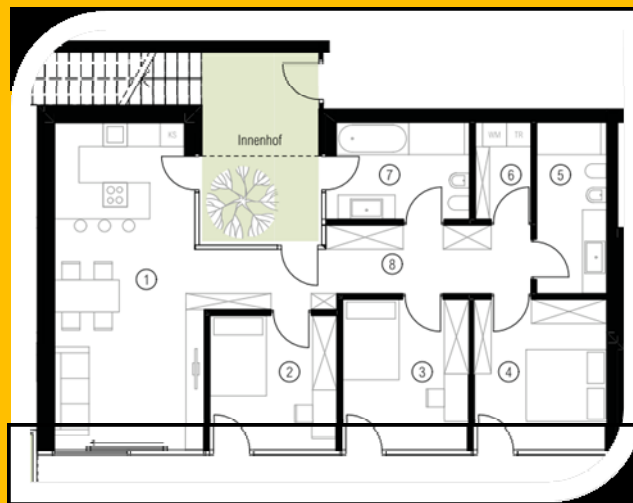

skandinavia

Leuchten - Lampadari

Sinich-Bachstrasse Nr. 58

39010 Sinich/Meran

Tel. 0473 244288

E-mail: in-

Wir planen Sie sparen !

**Individuelle
Lichtplanung
für Ihr neues
Heim.**