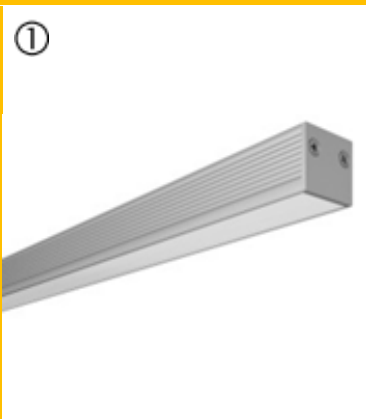

skandinavia

Leuchten - Lampadari

Sinich-Bachstrasse Nr. 58

39010 Sinich/Meran

Tel. 0473 244288

E-mail: in-

Wir planen Sie sparen !

**Individuelle
Lichtplanung
für Ihr neues
Heim.**

**Professionell
und hell !**