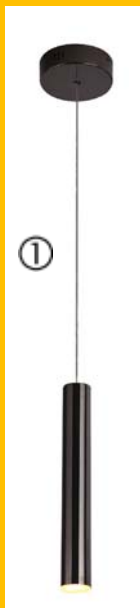

skandinavia

Leuchten - Lampadari

Sinich-Bachstrasse Nr. 58

39010 Sinich/Meran

Tel. 0473 244288

E-mail: in-

Wir planen Sie sparen !

**Individuelle
Lichtplanung
für Ihr neues
Heim.**

**Professionell
und hell !**