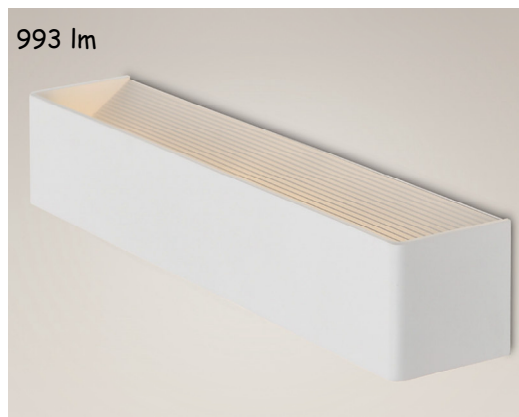

Led-Wandleuchte in
Metall Weiss lackiert
Direkt- indirekt
3000K

Applique a led in
metallo verniciato
Diretto—indiretto
3000K

Outdoor IP54

Led 6,2W, 606 lm, 3000K