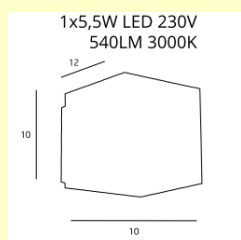

Led-Wandleuchte in
Metall Weiss lackiert
Direkt- indirekt
3000K

Applique a led in
metallo verniciato
Diretto—indiretto
3000K

Outdoor IP54

Led 6,2W, 606 lm, 3000K