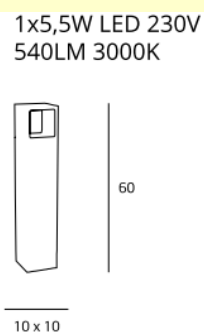

Led-Wandleuchte in
Metall Weiss lackiert
Direkt- indirekt
3000K

Applique a led in
metallo verniciato
Diretto—indiretto
3000K

Outdoor IP54

Led 6,2W, 606 lm, 3000K